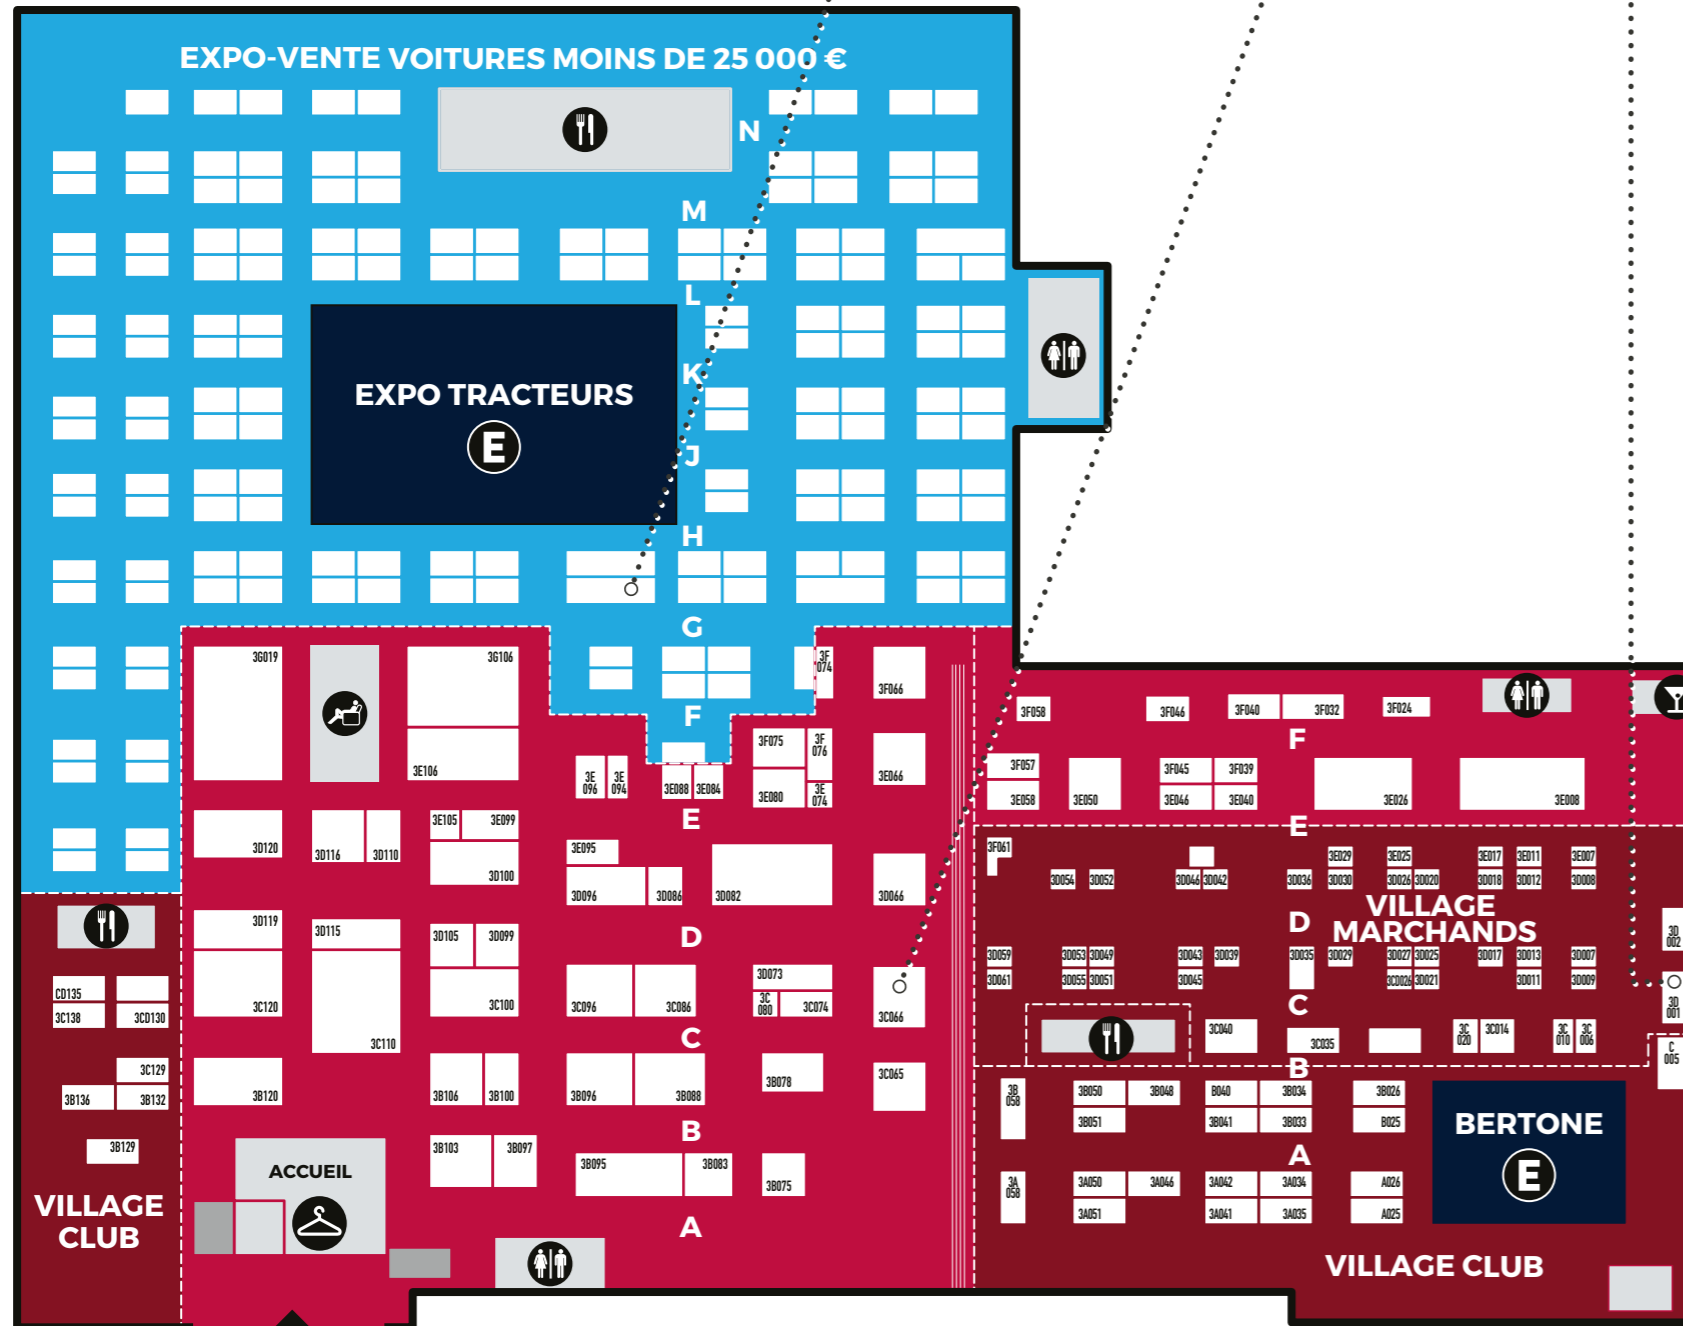

PAVILLONS 2 & 3

SALON RÉTROMOBILE 2020

catawiki

STAND 3 G 096

CONSTRUCTIONS
doizon
PREMIER FABRICANT FRANÇAIS DE GARAGES

STAND 3 C 066

Le Rallye du Cœur
Donnons des jours à la vie

STAND 3 D 001

EASY IMPORT AUTO
AUTO SHIPPER SINCE 2004
SOSEA
AUTOMOTIVE LOGISTICS LE HAVRE

STAND 2.2 D 009

VERS PAVILLON 1,
PONT DES EXPOSITIONS
ET BOUTIQUE RÉTROMOBILE

PAVILLON 3

ENTRÉE

Légende

- E** EXPOSITION
- VESTIAIRE
- RESTAURANT
- BAR
- TOILETTES

LISTE DES EXPOSANTS

195 MPH LIMITED	2.2C021
205 GTI CLUB DE FRANCE	3B040
A	
A H SPARES	3E058
A.P.S.A HAUTES ALPES	3B075
A.T.O - ATYPIK TRAVEL ORGANISATION	2.2C014
AIME PEREZ	3D027
ALFA CLASSIC CLUB DE FRANCE	3B033
ALLOPNEUS.COM	2.3D055
ALUTIGHT PERMA-GRIT	3E029
AMICALE 504	3CD129
AMICALE DB	3B083
AMICALE FACEL VEGA	3C120
AMICALE SALMSON	3B050
ANGEL RACING CAR	2.2E015
ANNONCES AUTOMOBILE & AVUS MAGAZINE	2.2D044
ARCIS	3D086
ARTCURIAL MOTORCARS	2.2G015
ASCAR ASSURANCES	2.2A003
ASSOCIATION DES CLUBS DE MARQUE ACM	3B132
ATELIER DES ANGLAISES	3F073
AU CLIN FOC	3D076
AUTO CLUB DU CANTAL	3A051
AUTO E MOTO D'EPOCA	2.2B007
AUTO LOGO	3C053
AUTOBIANCHI CHALLENGE CLASSIC	2.2D005
AUTOMOBILE CLUB CLASSIC	3D096
AUTOMOTO LA CHAINE	2.2C004
B	
B2H CARBURATEUR	3F032
BATTIE ANTOINE	3D026
BBURAGO EXPERIENCE	2.2D032
BLACK GOOSE	2.2F016
BLS REMORQUE	2.2C043
BMW CLUB DE FRANCE	3D100
BOCHE AUTO	2.2F028
BOLLORE LOGISTICS	2.2A003
BONSIGNORE GIANNI	3D007